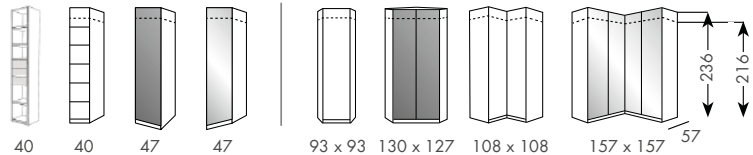

1975.-

Drehtürenschränk, Korpus Champagner Dekor, Front Glas weiß, 6 Türen, 6 Schübe, ca. 300x216x58 cm. Ohne Passepartout und Beleuchtung. 01240075/99

QUALITÄT IM DETAIL

- Drehtüren-, Falttüren- und Funktionsschränke als Rastersystem bis Endlos-Breite
- Schwebetürenschränke in 8 Breiten
- Dreh-/Falttürenschränke in 9 Breiten
- Dreh-/Schwebetürenschränke in 5 Breiten
- Alle Schränke in 2 Höhen
- Einlegeböden 22 mm stark, auf Metallbodenträgern
- Metall-Kleiderstangen in Metallhalterungen, 40 kg belastbar
- Griffe/-leisten und Bettfüße silber-, chrom- und schieferfarben
- Betten wahlweise mit Holz- oder Polsterkopfteil in 7 Breiten und 4 Längen
- Polsterkopfteil in Kunstleder Champagner, Weiß und Havanna
- Umfangreiche Typenauswahl

Auszug aus dem Typenplan:

Planungsschränke, individuell zusammenstellbar. Höhe 216 cm und 236 cm. Die gezeigten Frontgestaltungen sind Beispiele aus den vielfältigen Möglichkeiten.

1. Beispiel

2. Beispiel mit Eckschrank