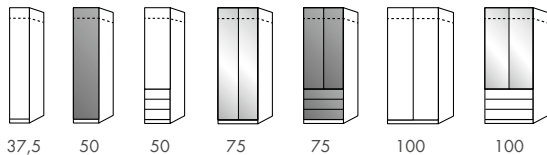

1975.-

Drehtürenschränk, Korpus Champagner Dekor, Front Glas weiß, 6 Türen, 6 Schübe, ca. 300x216x58 cm. Ohne Passepartout und Beleuchtung. 01240075/99

QUALITÄT IM DETAIL

- Drehtüren-, Falttüren- und Funktionsschränke als Rastersystem bis Endlos-Breite
- Schwebetürenschränke in 8 Breiten
- Dreh-/Falttürenschränke in 9 Breiten
- Dreh-/Schwebetürenschränke in 5 Breiten
- Alle Schränke in 2 Höhen
- Einlegeböden 22 mm stark, auf Metallbodenträgern
- Metall-Kleiderstangen in Metallhalterungen, 40 kg belastbar
- Griffe/-leisten und Bettfüße silber-, chrom- und schieferfarben
- Betten wahlweise mit Holz- oder Polsterkopfteil in 7 Breiten und 4 Längen
- Polsterkopfteil in Kunstleder Champagner, Weiß und Havanna
- Umfangreiche Typenauswahl

Auszug aus dem Typenplan:

Planungsschränke, individuell zusammenstellbar. Höhe 216 cm und 236 cm. Die gezeigten Frontgestaltungen sind Beispiele aus den vielfältigen Möglichkeiten.

1. Beispiel

2. Beispiel mit Eckschrank