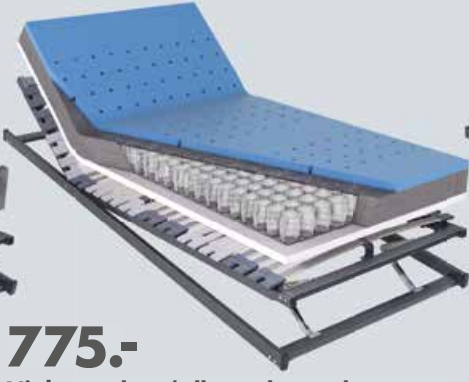

775.-
Nightwatch TT/Allround FHR Flex,
7-Zonen-Tonnentaschenfederkernmatratze,
wahlweise in Soft, Medium oder Hart,
500 Federn im Maß ca. 100x200 cm.
15110009/01