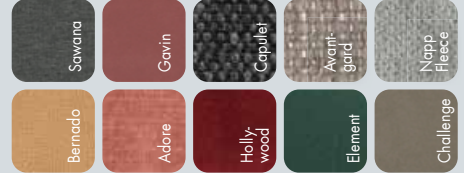

Gestaltet euer Lieblingsbett:

INKLUSIVE TOPPER MONDO

2275.-

Boxspringbett, Stoff Cloud grey, Unterbau Taschenfederkern, Matratze Tonnentaschenfederkern 1000, Härtegrad 2/3, Liegefläche ca. 180x200 cm. Ohne Deko. 15300006/02