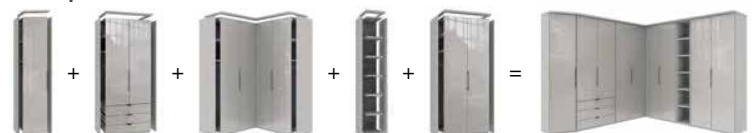

Auszug aus dem Typenplan:

Planungsschränke, individuell zusammenstellbar. Höhe 216 cm und 236 cm. Die gezeigten Frontgestaltungen sind Beispiele aus den vielfältigen Möglichkeiten.

1. Beispiel

2. Beispiel mit Eckschrank